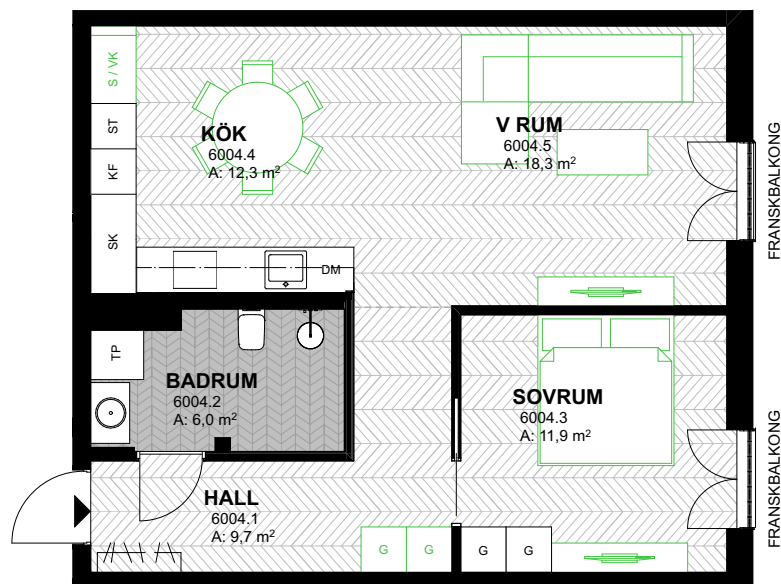

- STÄDSKÅP
- HÖGSKÅP
- GARDEROB
- KYL / FRYSS
- KYL
- FRYSS

- DISKMASKIN
- SPIS
- KOMB. TVÄTT / TORK
- TVÄTTPELARE
- TORKSKÅP
- TVÄTTMASKIN

- TORKTUMLARE
- TAKFÖNSTER
- KAPPHYLLA
- SVART: INGÅR
- GRÖN: MÖBLERINGSFÖRSLAG

MEDVIND
Karlavägen 57, 114 49 Stockholm
SKALA
1:100 (A4)