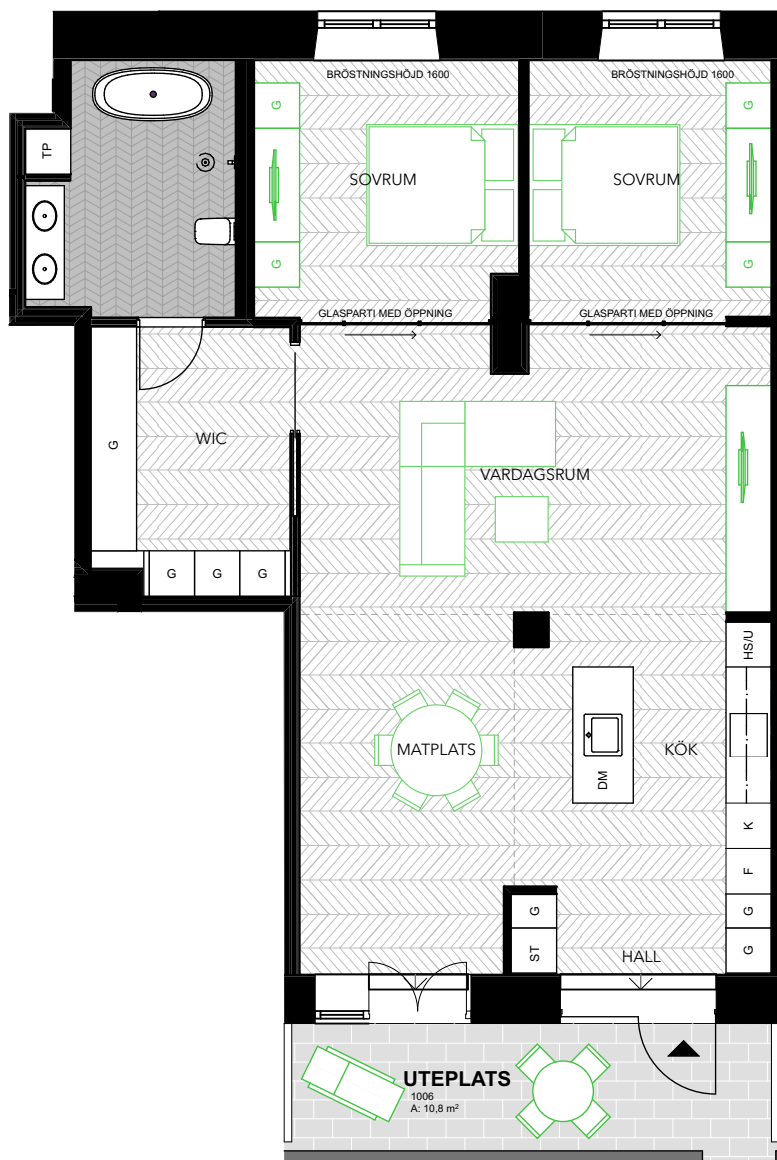

LGH 1004
3,5 ROK - 99 M2

ENTRÉPLAN
TAKHÖJD CA 2,6 M
UTEPLATS CA 10 M2

- ST STÄDSKÅP
- HS HÖGSKÅP
- G GARDEROB
- KF KYL / FRYS
- K KYL
- F FRYS

- DM DISKMASKIN
- SP SPIS
- KOMB. TVÄTT / TORK
- TP TVÄTTPELARE
- TS TORKSKÅP
- TM TVÄTTMASKIN

- TORKTUMLARE
- TAKFÖNSTER
- KAPPHYLLA
- SVART: INGÅR
- GRÖN: MÖBLERINGSFÖRSLAG

MEDVIND
Karlavägen 57, 114 49 Stockholm
SKALA
1:100 (A4)