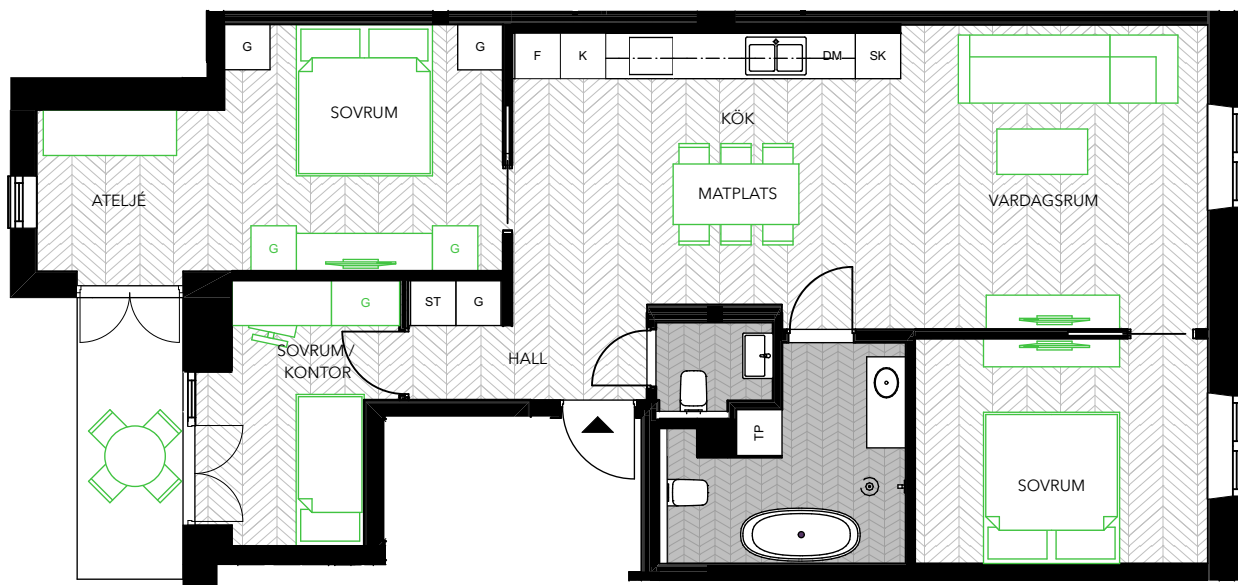

- STÄDSKÅP
- HÖGSKÅP
- GARDEROB
- KYL / FRYS
- KYL
- FRYS

- DISKMASKIN
- SPIS
- KOMB. TVÄTT / TORK
- TVÄTPELARE
- TORKSKÅP
- TVÄTTMASKIN

- TORKTUMLARE
- TAKFÖNSTER
- KAPPHYLLA
- SVART: INGÅR
- GRÖN: MÖBLERINGSFÖRSLAG

MEDVIND
Karlavägen 57, 114 49 Stockholm
SKALA
1:100 (A4)