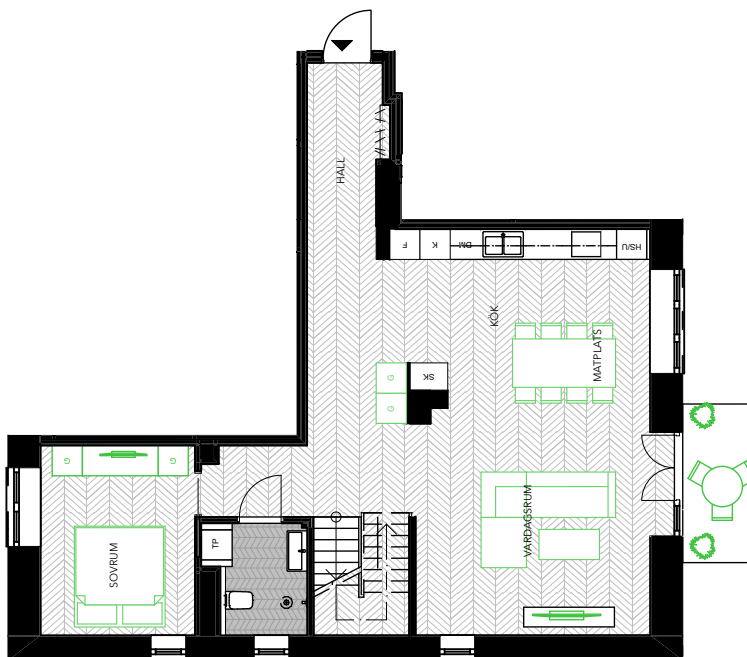

LGH 2008
5,5 ROK - 154 M2

PLAN 2 - 3 (ETAGE)
TAKHÖJD CA 2,4 M
TAKHÖJD ETAGE CA 2,4 M

PLAN 3

PLAN 2

- ST STÄDSKÅP
- HS HÖGSKÅP
- G GARDEROB
- KF KYL / FRYS
- K KYL
- F FRYS

- DM DISKMASKIN
- SP SPIS
- KOMB. TVÅTT / TORK KOMB. TVÅTT / TORK
- TP TVÄTTPELARE
- TS TORKSKÅP
- TM TVÄTTMASKIN

- TORKTUMLARE
- TAKFÖNSTER
- KAPPHYLLA
- SVART: INGÅR
- GRÖN: MÖBLERINGSFÖRSLAG

MEDVIND
Karlavägen 57, 114 49 Stockholm
SKALA
1:150 (A4)