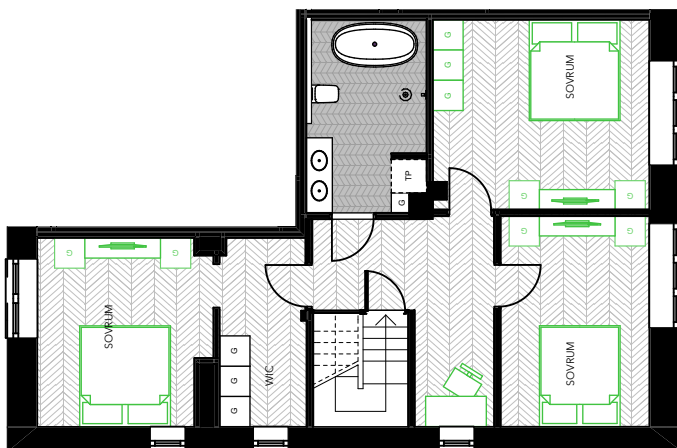

LGH 2008
5,5 ROK - 154 M2

PLAN 2 - 3 (ETAGE)
TAKHÖJD CA 2,4 M
TAKHÖJD ETAGE CA 2,4 M

PLAN 3

PLAN 2

- ST STÄDSKÅP
- HS HÖGSKÅP
- G GARDEROB
- KF KYL / FRYS
- K KYL
- F FRYS

- DM DISKMASKIN
- SP SPIS
- KOMB. TVÅTT / TORK KOMB. TVÅTT / TORK
- TP TVÄTTPELARE
- TS TORKSKÅP
- TM TVÄTTMASKIN

- TORKTUMLARE
- TAKFÖNSTER
- KAPPHYLLA
- SVART: INGÅR
- GRÖN: MÖBLERINGSFÖRSLAG

MEDVIND
Karlavägen 57, 114 49 Stockholm
SKALA
1:150 (A4)