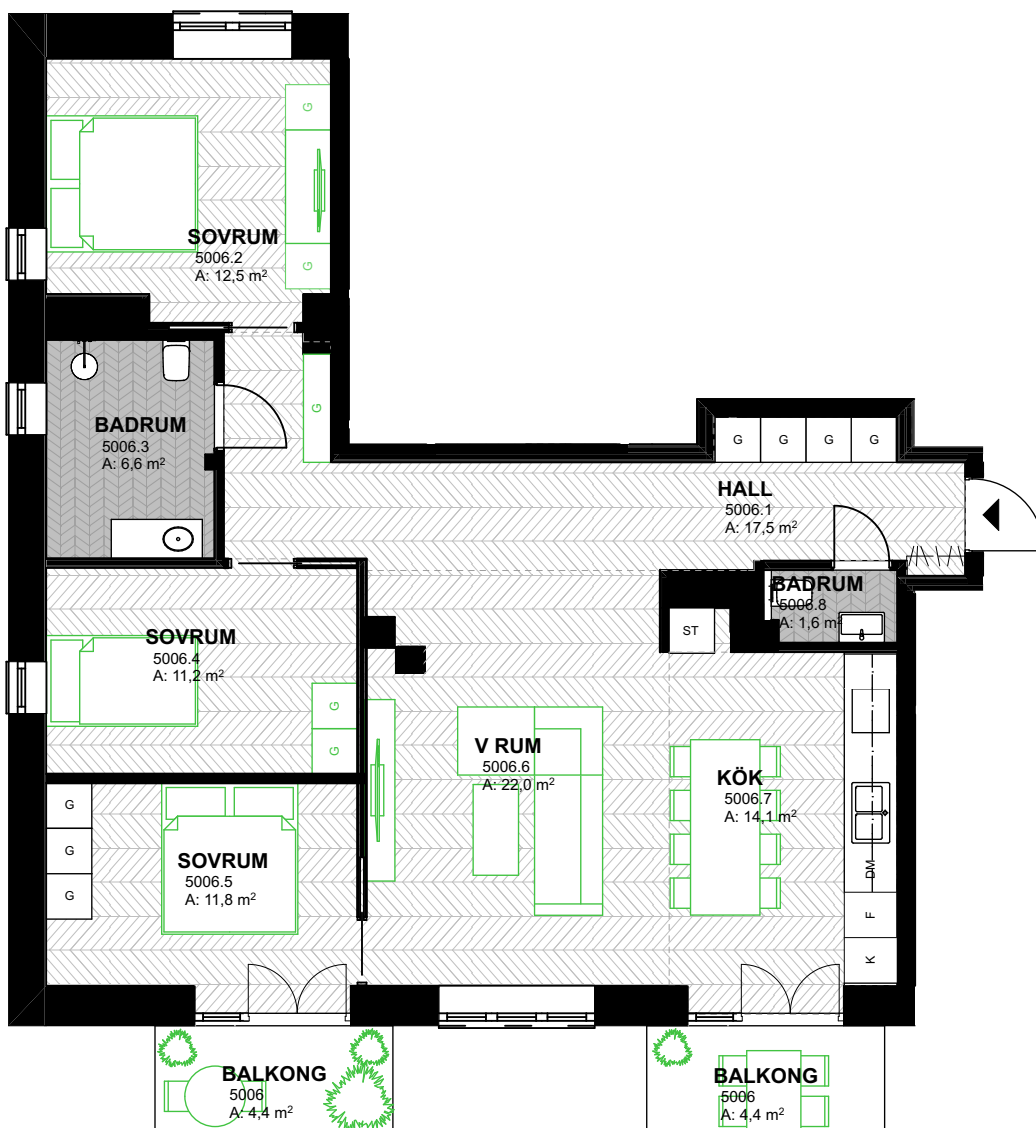

PLAN 5
TAKHÖJD CA 3 M