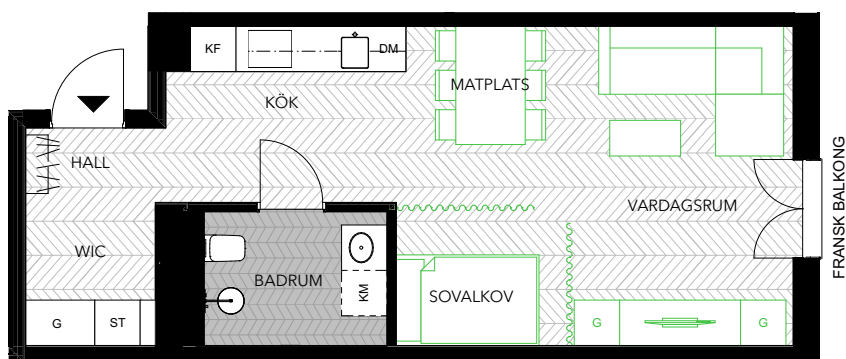

- STÄDSKÅP
- HÖGSKÅP
- GARDEROB
- KYL / FRYSS
- KYL
- FRYSS

- DISKMASKIN
- SPIS
- KOMB. TVÄTT / TORK
- TVÄTTPELARE
- TORKSKÅP
- TVÄTTMASKIN

- TORKTUMLARE
- TAKFÖNSTER
- KAPPHYLLA
- SVART: INGÅR
- GRÖN: MÖBLERINGSFÖRSLAG

MEDVIND
Karlavägen 57, 114 49 Stockholm
SKALA
1:100 (A4)