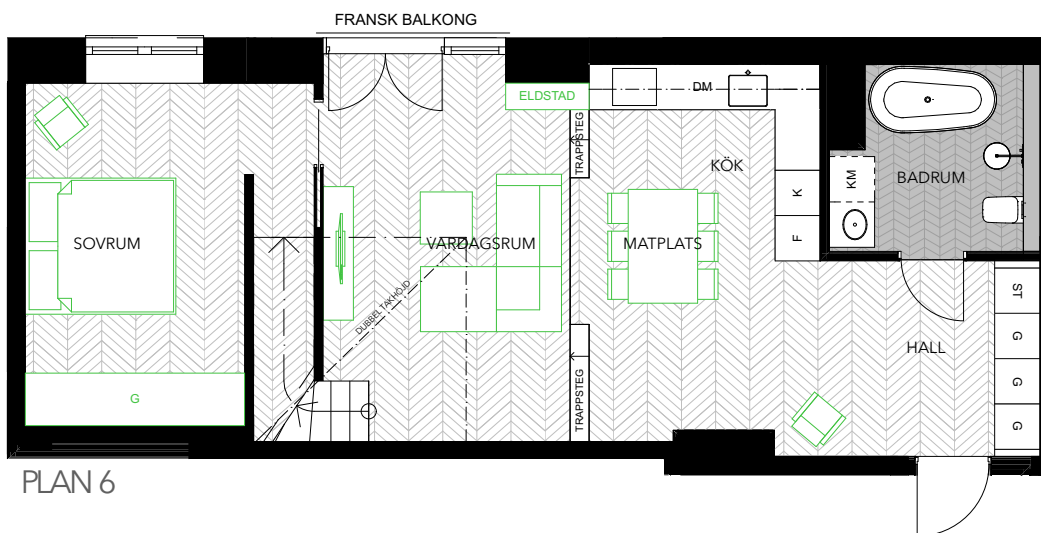

PLAN 6

- ST STÄDSKÅP
- HS HÖGSKÅP
- G GARDEROB
- KR KYL / FRY
- K KYL
- F FRY

- DM DISKMASKIN
- SP SPIS
- KM KOMB. TVÄTT / TORK
- TP TVÄTTPELARE
- TS TORKSKÅP
- TM TVÄTTMASKIN

- TORKTUMLARE
- TAKFÖNSTER
- KAPPHYLLA
- SVART: INGÅR
- GRÖN: MÖBLERINGSFÖRSLAG

MEDVIND
Karlavägen 57, 114 49 Stockholm
SKALA
1:100 (A4)