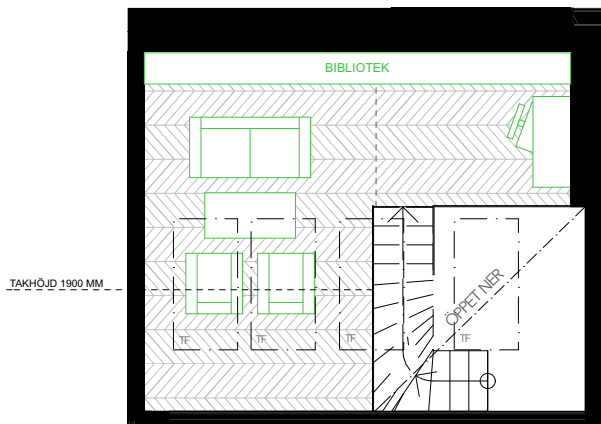

LGH 6006

2,5 ROK - 82 M2

VINDSVÅNING MED ETAGE

PLAN 6 - 7 - TERRASS CA 6 M2

CA 2,4 M2 UNDER ETAGE

FULL DUBBEL TAKHÖJD CA 5 M

PLAN 7